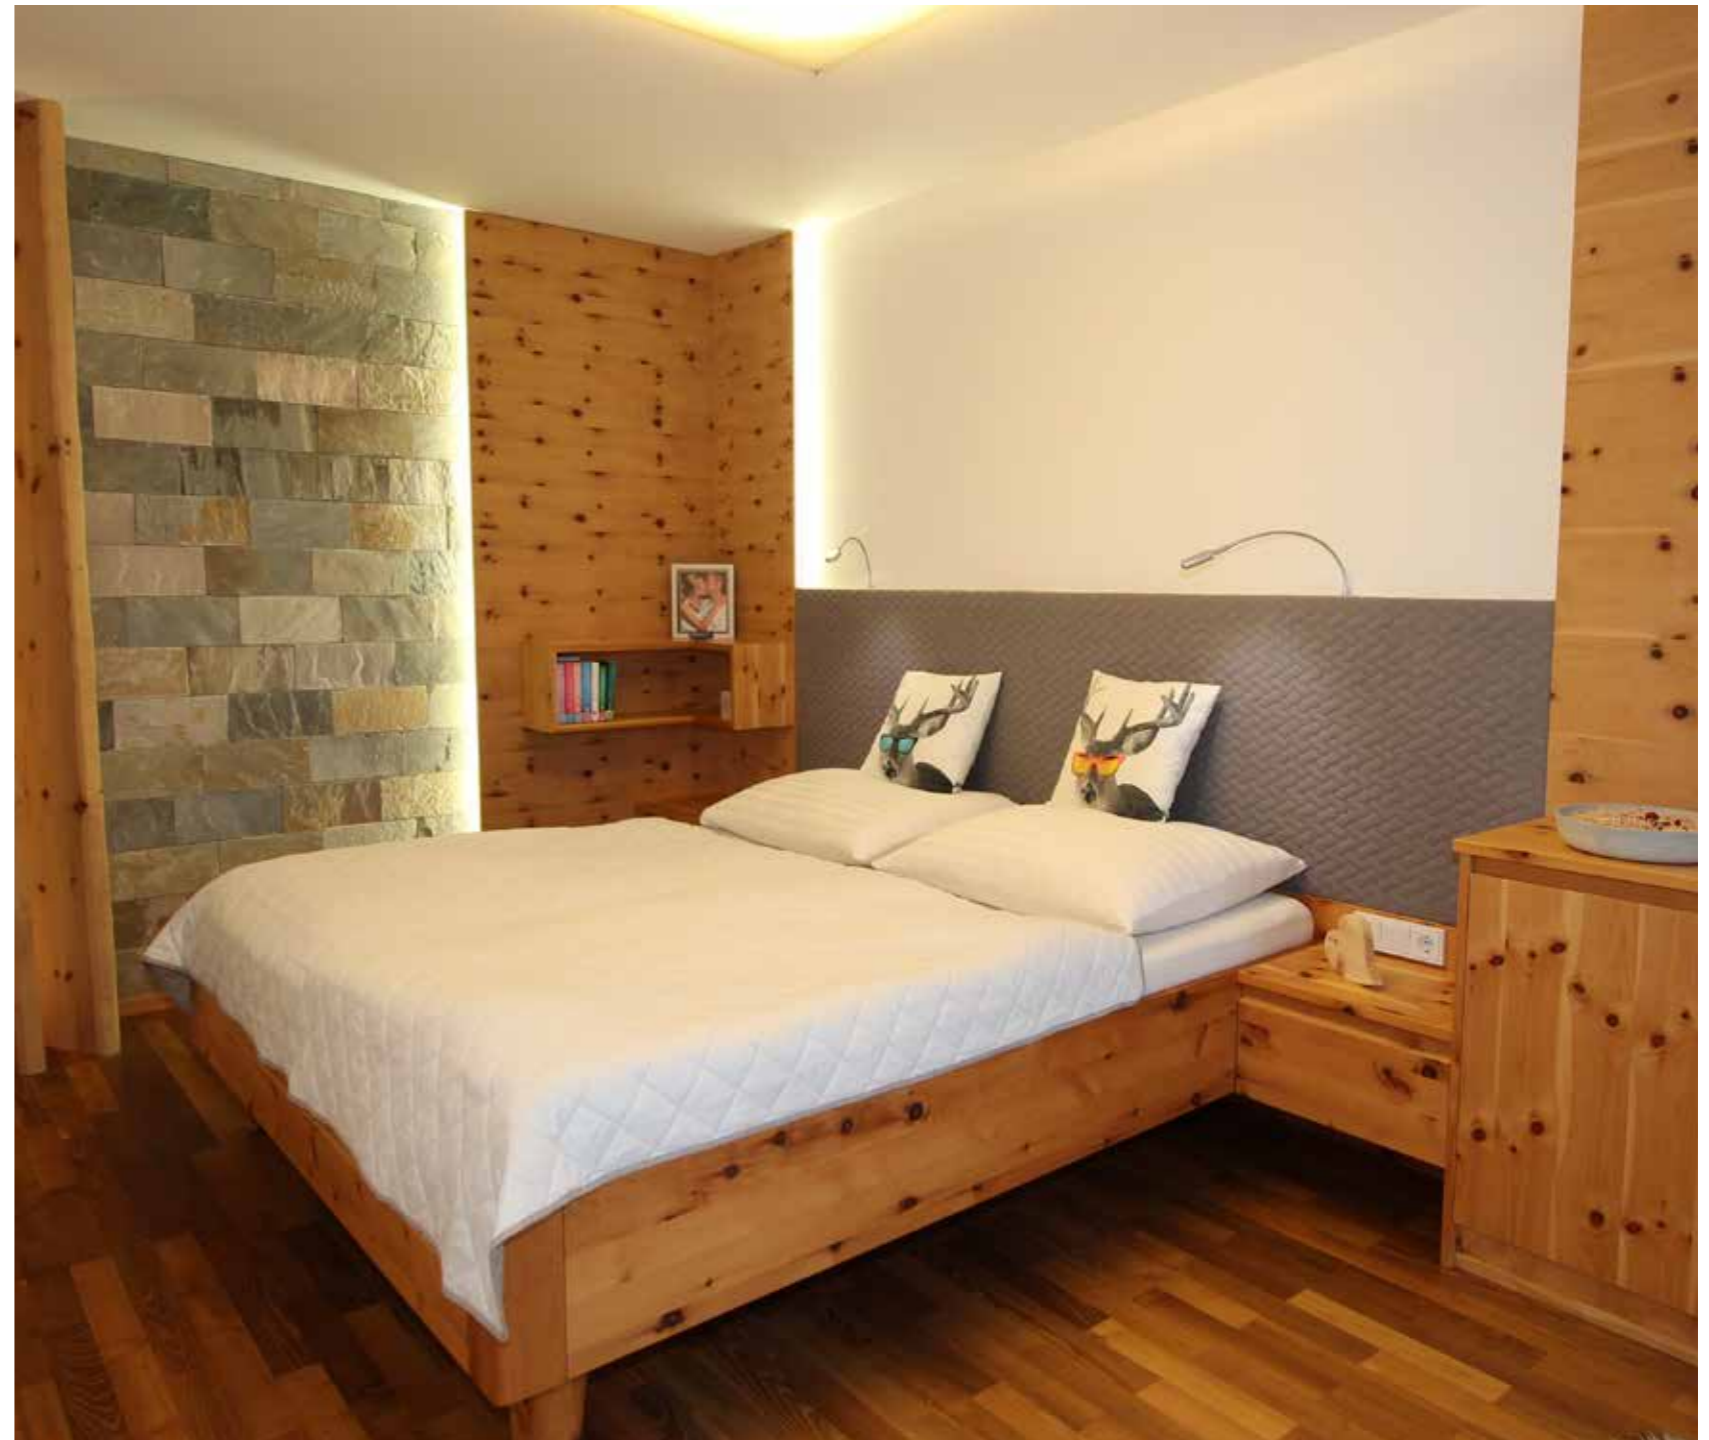

GEMÜTLICHKEIT DURCH
HOCHWERTIGE
MATERIALIEN.