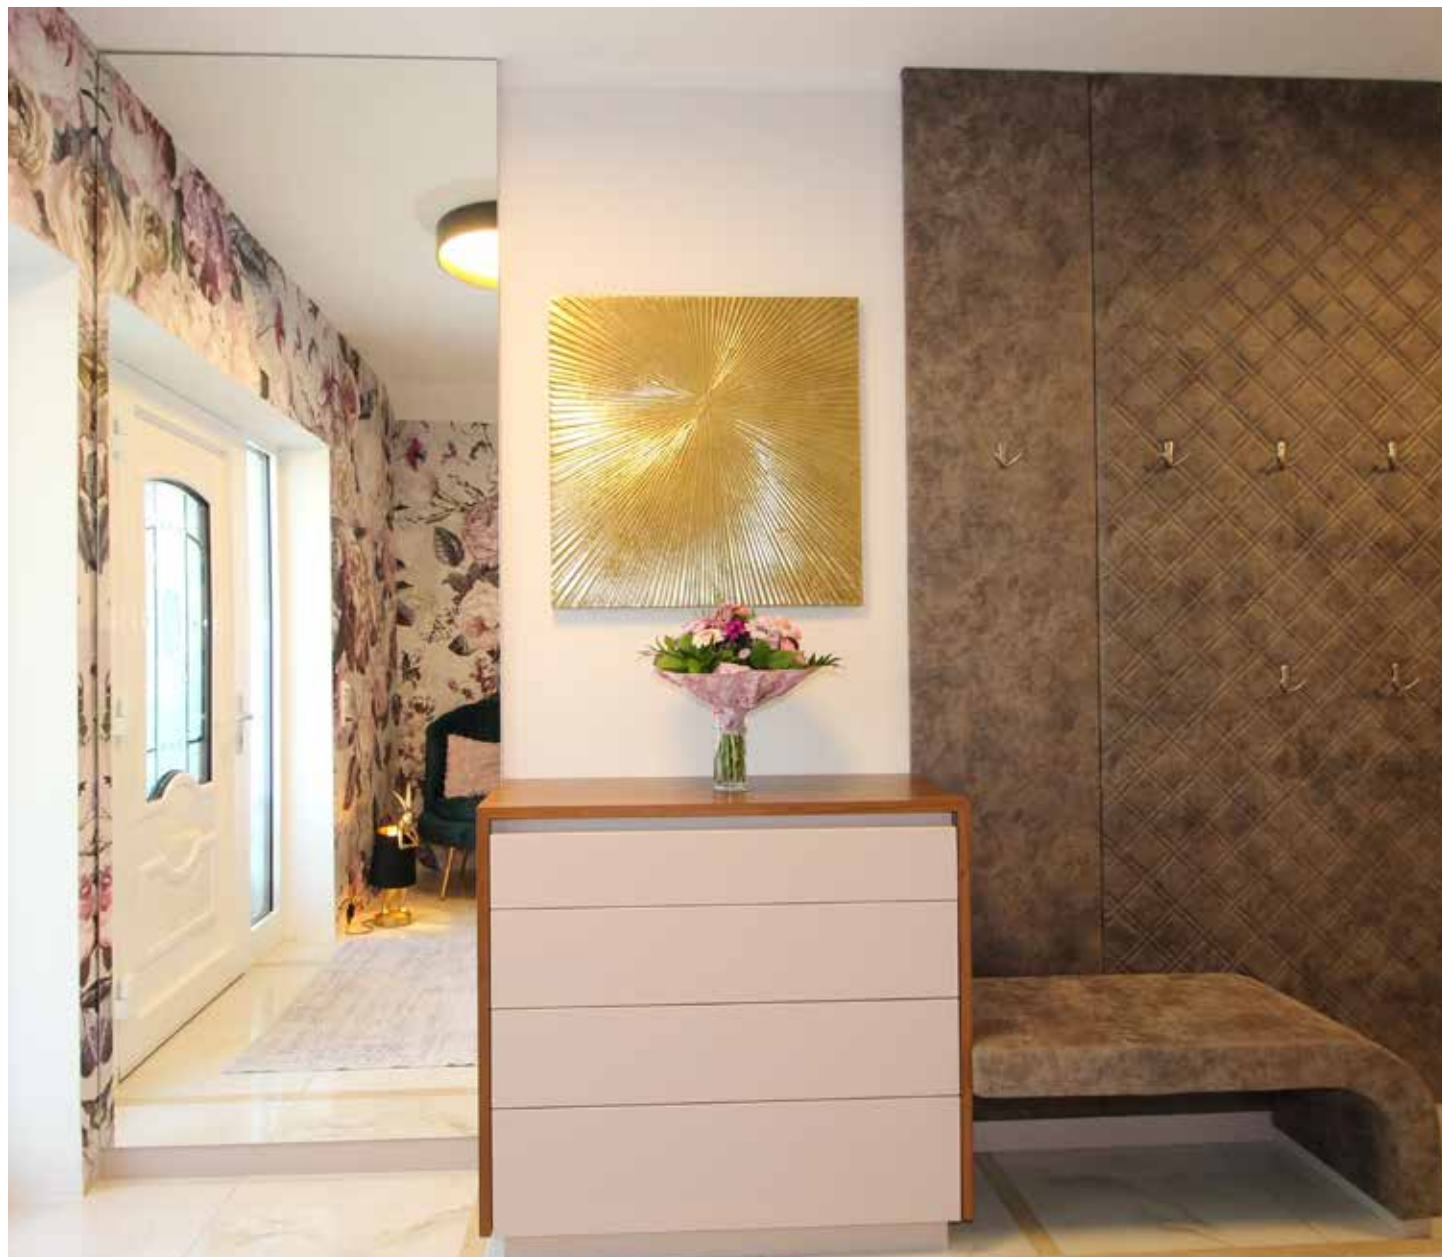

K A T Z M A I E R

DARF'S EIN BISSCHEN GEMÜTLICH SEIN?

Unter diesem Motto haben wir dieses Mal unser Prospekt gestaltet. Wohnen soll praktisch und individuell auf den Bewohner abgestimmt und vor allem gemütlich sein!

Einfache Formen, aufgepeppt mit Wandtapeten, Bildern, Lampen und der gemütlichen Couch im Wohnzimmer, machen das Wohnen rund.

Unser Ziel ist es, jedem Kunden sein „rundes Wohnen“ zu ermöglichen. Dazu setzt unser Team seine Talente ein ... um Sie glücklich zu machen!

KLASSISCHES
DESIGN IM
RETRO LOOK

VERGÖNNEN SIE SICH EINE NEUE COUCH

 **sedda**
Polstermöbel

INFRAROT-TIEFENWÄRME DIE WELLNESSOASE IM WOHNZIMMER

- Erstes Polstermöbel mit patentierter Infrarot-Tiefenwärme
- frei von Elektromog
- Muskelentspannung durch Infrarotwärme
- Unterstützt die Regeneration vom Alltagsstress
- fördert die Durchblutung
- Sicherheit durch automatische Abschaltung nach 120 min
- 2-stufiger Betrieb (volle/halbe Leistung)
- maximal 100 Watt pro Element bei voller Leistung
- 50 Watt pro Element bei halber Leistung
- einzeln schaltbare Elemente